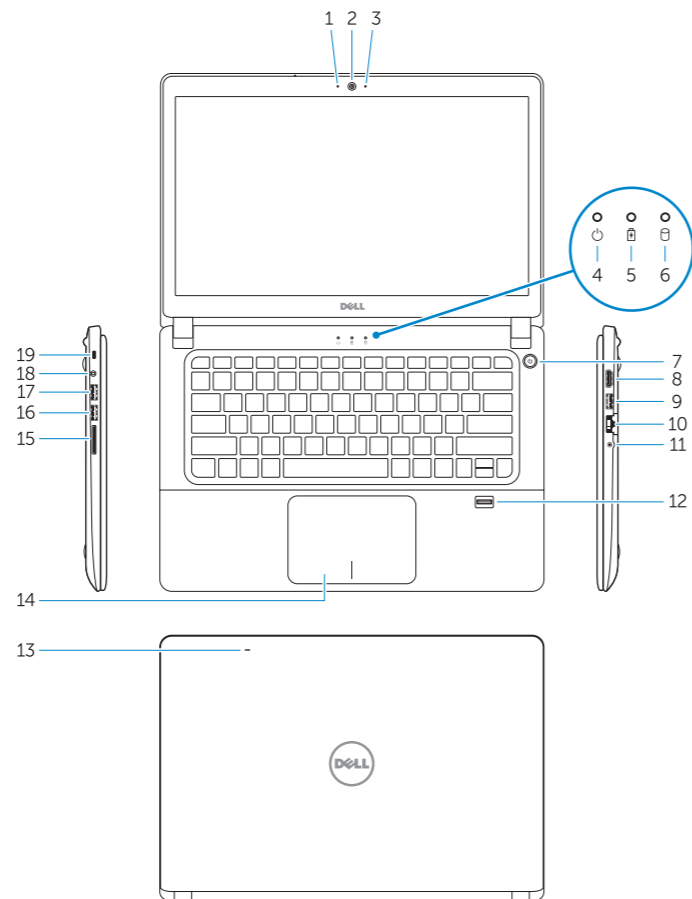

Dell.com/regulatory_compliance

P41G

P41G002

Vostro 14-5480

Features

Fitur

1. Camera-status light
2. Camera
3. Microphones
4. Power-status light
5. Battery-status light
6. Hard-drive activity light
7. Power button
8. HDMI connector
9. USB 3.0 connector
10. Network connector
11. Headset connector
12. Fingerprint reader
13. Microphones
14. Touchpad

15. Memory card reader
16. USB 3.0 connector
17. USB 3.0 connector with PowerShare
18. Power connector
19. Security-cable slot
20. Service-tag label
21. Sub-woofer speaker
22. Speakers

1. Lampu status kamera
2. Kamera
3. Mikrofon
4. Lampu status daya
5. Lampu status baterai
6. Lampu aktivitas hard disk
7. Tombol Daya
8. Konektor HDMI
9. Konektor USB 3.0
10. Konektor jaringan
11. Konektor headset
12. Pembaca sidik jari
13. Mikrofon
14. Panel sentuh