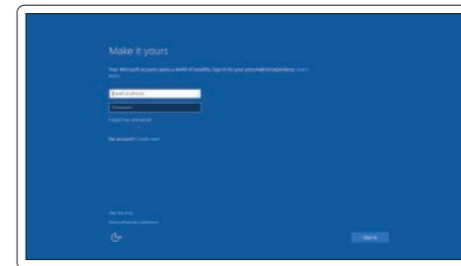

Enable Support and Protection

Aktifkan Dukungan dan Perlindungan

Connect to your network

Sambungkan ke jaringan Anda

NOTE: If you are connecting to a secured wireless network, enter the password for the wireless network access when prompted.

CATATAN: Jika Anda menyambungkan ke jaringan nirkabel aman, masukkan kata sandi untuk akses jaringan nirkabel saat diminta.

Sign in to your Microsoft account or create a local account

Masuk ke akun Microsoft Anda atau buat akun lokal